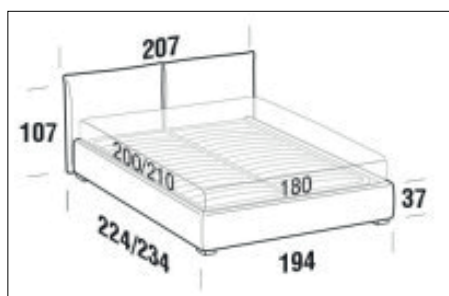

FORME E DIMENSIONI

ALLEN

FLOOR

Letto singolo

Larghezza: 117cm
Profondità: 224cm
Altezza: 106cm
Volume: 0,62 m³
Peso: 97 kg

Letto piazza e mezza

Larghezza: 147cm
Profondità: 224cm
Altezza: 106cm
Volume: 0,73 m³
Peso: 118 kg

Letto matrimoniale

Larghezza: 187cm
Profondità: 234cm
Altezza: 106cm
Volume: 1,03 m³
Peso: 147 kg

Letto matrimoniale maxi

Larghezza: 207cm
Profondità: 234cm
Altezza: 106cm
Volume: 0,93 m³
Peso: 158 kg

FORME E DIMENSIONI

FLY

ALLEN

Letto singolo

Larghezza: 117cm
Profondità: 224cm
Altezza: 106cm
Volume: 0,48 m³
Peso: 49 kg

Letto piazza e mezza

Larghezza: 147cm
Profondità: 224cm
Altezza: 106cm
Volume: 0,57 m³
Peso: 62 kg

Letto matrimoniale

Larghezza: 187cm
Profondità: 234cm
Altezza: 106cm
Volume: 0,83 m³
Peso: 71 kg

Letto matrimoniale maxi

Larghezza: 207cm
Profondità: 234cm
Altezza: 106cm
Volume: 0,72 m³
Peso: 82 kg

FORME E DIMENSIONI

ALLEN