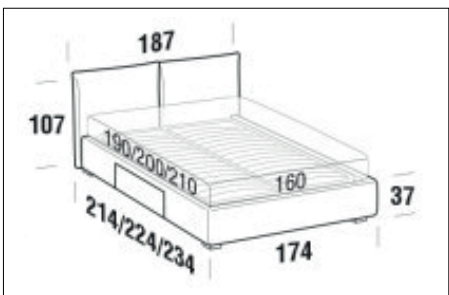

Letto matrimoniale

Larghezza: 187cm
Profondità: 234cm
Altezza: 106cm
Volume: 1,03 m³
Peso: 147 kg

Letto matrimoniale maxi

Larghezza: 207cm
Profondità: 234cm
Altezza: 106cm
Volume: 0,93 m³
Peso: 158 kg

FORME E DIMENSIONI

Larghezza: 187cm
Profondità: 234cm
Altezza: 106cm
Volume: 0,83 m³
Peso: 71 kg

Letto matrimoniale maxi

Larghezza: 207cm
Profondità: 234cm
Altezza: 106cm
Volume: 0,72 m³
Peso: 82 kg

FORME E DIMENSIONI

ALLEN

BOX

Letto singolo

Larghezza: 117cm
Profondità: 224cm
Altezza: 106cm
Volume: 0,79 m³
Peso: 76 kg

Letto piazza e mezza

Larghezza: 147cm
Profondità: 224cm
Altezza: 106cm
Volume: 0,87 m³
Peso: 90 kg

Letto matrimoniale

Larghezza: 187cm
Profondità: 234cm
Altezza: 106cm
Volume: 1,37 m³
Peso: 117 kg

Letto matrimoniale maxi

Larghezza: 207cm
Profondità: 224cm
Altezza: 106cm
Volume: 1,25 m³
Peso: 129 kg