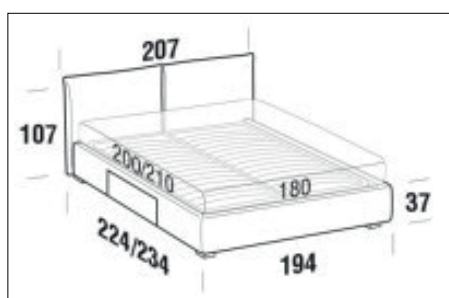

Letto matrimoniale

Larghezza: 187cm
Profondità: 234cm
Altezza: 106cm
Volume: 1,03 m³
Peso: 147 kg

Letto matrimoniale maxi

Larghezza: 207cm
Profondità: 234cm
Altezza: 106cm
Volume: 0,93 m³
Peso: 158 kg

FORME E DIMENSIONI

Larghezza: 187cm
Profondità: 234cm
Altezza: 106cm
Volume: 0,83 m³
Peso: 71 kg

Letto matrimoniale maxi

Larghezza: 207cm
Profondità: 234cm
Altezza: 106cm
Volume: 0,72 m³
Peso: 82 kg

FORME E DIMENSIONI

ALLEN

BOX

Letto singolo

Larghezza: 117cm
Profondità: 224cm
Altezza: 106cm
Volume: 0,79 m³
Peso: 76 kg

Letto piazza e mezza

Larghezza: 147cm
Profondità: 224cm
Altezza: 106cm
Volume: 0,87 m³
Peso: 90 kg

Letto matrimoniale

Larghezza: 187cm
Profondità: 234cm
Altezza: 106cm
Volume: 1,37 m³
Peso: 117 kg

Letto matrimoniale maxi

Larghezza: 207cm
Profondità: 224cm
Altezza: 106cm
Volume: 1,25 m³
Peso: 129 kg