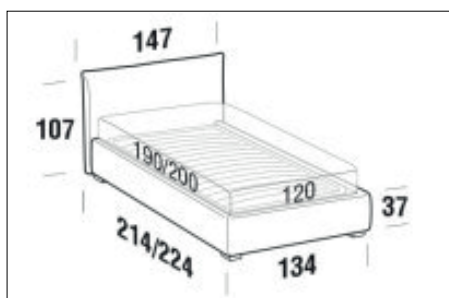

FORME E DIMENSIONI

ALLEN

FLOOR

Letto singolo

Larghezza: 117cm
Profondità: 224cm
Altezza: 106cm
Volume: 0,62 m³
Peso: 97 kg

Letto piazza e mezza

Larghezza: 147cm
Profondità: 224cm
Altezza: 106cm
Volume: 0,73 m³
Peso: 118 kg

Letto matrimoniale

Larghezza: 187cm
Profondità: 234cm
Altezza: 106cm
Volume: 1,03 m³
Peso: 147 kg

Letto matrimoniale maxi

Larghezza: 207cm
Profondità: 234cm
Altezza: 106cm
Volume: 0,93 m³
Peso: 158 kg

FORME E DIMENSIONI

FLY

ALLEN

Letto singolo

Larghezza: 117cm
Profondità: 224cm
Altezza: 106cm
Volume: 0,48 m³
Peso: 49 kg

Letto piazza e mezza

Larghezza: 147cm
Profondità: 224cm
Altezza: 106cm
Volume: 0,57 m³
Peso: 62 kg

Letto matrimoniale

Larghezza: 187cm
Profondità: 234cm
Altezza: 106cm
Volume: 0,83 m³
Peso: 71 kg

Letto matrimoniale maxi

Larghezza: 207cm
Profondità: 234cm
Altezza: 106cm
Volume: 0,72 m³
Peso: 82 kg

FORME E DIMENSIONI

ALLEN