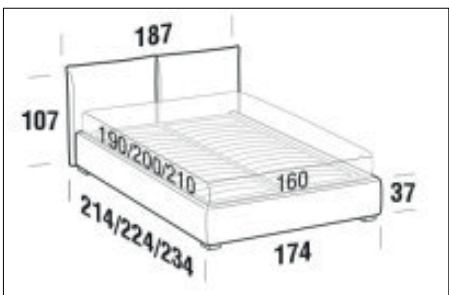

FORME E DIMENSIONI

ALLEN

FLOOR

Letto singolo

Larghezza: 117cm
Profondità: 224cm
Altezza: 106cm
Volume: 0,62 m³
Peso: 97 kg

Letto piazza e mezza

Larghezza: 147cm
Profondità: 224cm
Altezza: 106cm
Volume: 0,73 m³
Peso: 118 kg

Letto matrimoniale

Larghezza: 187cm
Profondità: 234cm
Altezza: 106cm
Volume: 1,03 m³
Peso: 147 kg

Letto matrimoniale maxi

Larghezza: 207cm
Profondità: 234cm
Altezza: 106cm
Volume: 0,93 m³
Peso: 158 kg

FORME E DIMENSIONI

FLY

ALLEN

Letto singolo

Larghezza: 117cm
Profondità: 224cm
Altezza: 106cm
Volume: 0,48 m³
Peso: 49 kg

Letto piazza e mezza

Larghezza: 147cm
Profondità: 224cm
Altezza: 106cm
Volume: 0,57 m³
Peso: 62 kg

Letto matrimoniale

Larghezza: 187cm
Profondità: 234cm
Altezza: 106cm
Volume: 0,83 m³
Peso: 71 kg

Letto matrimoniale maxi

Larghezza: 207cm
Profondità: 234cm
Altezza: 106cm
Volume: 0,72 m³
Peso: 82 kg

FORME E DIMENSIONI

ALLEN