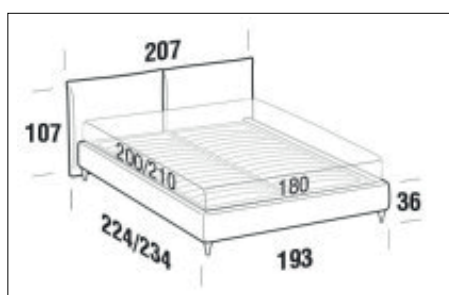

Letto matrimoniale

Larghezza: 187cm
Profondità: 234cm
Altezza: 106cm
Volume: 1,03 m³
Peso: 147 kg

Letto matrimoniale maxi

Larghezza: 207cm
Profondità: 234cm
Altezza: 106cm
Volume: 0,93 m³
Peso: 158 kg

FORME E DIMENSIONI

FLY

ALLEN

Letto singolo

Larghezza: 117cm
Profondità: 224cm
Altezza: 106cm
Volume: 0,48 m³
Peso: 49 kg

Letto piazza e mezza

Larghezza: 147cm
Profondità: 224cm
Altezza: 106cm
Volume: 0,57 m³
Peso: 62 kg

Letto matrimoniale

Larghezza: 187cm
Profondità: 234cm
Altezza: 106cm
Volume: 0,83 m³
Peso: 71 kg

Letto matrimoniale maxi

Larghezza: 207cm
Profondità: 234cm
Altezza: 106cm
Volume: 0,72 m³
Peso: 82 kg

FORME E DIMENSIONI

ALLEN

BOX

Letto singolo

Larghezza: 117cm
Profondità: 224cm
Altezza: 106cm
Volume: 0,79 m³
Peso: 76 kg

Letto piazza e mezza

Larghezza: 147cm
Profondità: 224cm
Altezza: 106cm
Volume: 0,87 m³
Peso: 90 kg

Letto matrimoniale