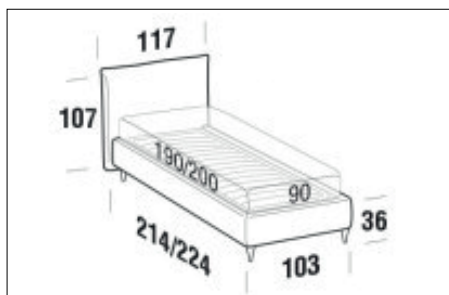

FORME E DIMENSIONI

ALLEN

FLOOR

Letto singolo

Larghezza: 117cm
Profondità: 224cm
Altezza: 106cm
Volume: 0,62 m³
Peso: 97 kg

Letto piazza e mezza

Larghezza: 147cm
Profondità: 224cm
Altezza: 106cm
Volume: 0,73 m³
Peso: 118 kg

Letto matrimoniale

Larghezza: 187cm
Profondità: 234cm
Altezza: 106cm
Volume: 1,03 m³
Peso: 147 kg

Letto matrimoniale maxi

Larghezza: 207cm
Profondità: 234cm
Altezza: 106cm
Volume: 0,93 m³
Peso: 158 kg

FORME E DIMENSIONI

FLY

ALLEN

Letto singolo

Larghezza: 117cm
Profondità: 224cm
Altezza: 106cm
Volume: 0,48 m³
Peso: 49 kg

Letto piazza e mezza

Larghezza: 147cm
Profondità: 224cm
Altezza: 106cm
Volume: 0,57 m³
Peso: 62 kg

Letto matrimoniale

Larghezza: 187cm
Profondità: 234cm
Altezza: 106cm
Volume: 0,83 m³
Peso: 71 kg

Letto matrimoniale maxi

Larghezza: 207cm
Profondità: 234cm
Altezza: 106cm
Volume: 0,72 m³
Peso: 82 kg

FORME E DIMENSIONI

ALLEN