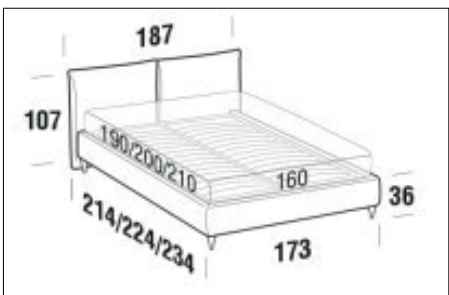

Letto matrimoniale

Larghezza: 187cm
Profondità: 234cm
Altezza: 106cm
Volume: 1,03 m³
Peso: 147 kg

Letto matrimoniale maxi

Larghezza: 207cm
Profondità: 234cm
Altezza: 106cm
Volume: 0,93 m³
Peso: 158 kg

FORME E DIMENSIONI

FLY

ALLEN

Letto singolo

Larghezza: 117cm
Profondità: 224cm
Altezza: 106cm
Volume: 0,48 m³
Peso: 49 kg

Letto piazza e mezza

Larghezza: 147cm
Profondità: 224cm
Altezza: 106cm
Volume: 0,57 m³
Peso: 62 kg

Letto matrimoniale

Larghezza: 187cm
Profondità: 234cm
Altezza: 106cm
Volume: 0,83 m³
Peso: 71 kg

Letto matrimoniale maxi

Larghezza: 207cm
Profondità: 234cm
Altezza: 106cm
Volume: 0,72 m³
Peso: 82 kg

FORME E DIMENSIONI

ALLEN

BOX

Letto singolo

Larghezza: 117cm
Profondità: 224cm
Altezza: 106cm
Volume: 0,79 m³
Peso: 76 kg

Letto piazza e mezza

Larghezza: 147cm
Profondità: 224cm
Altezza: 106cm
Volume: 0,87 m³
Peso: 90 kg

Letto matrimoniale