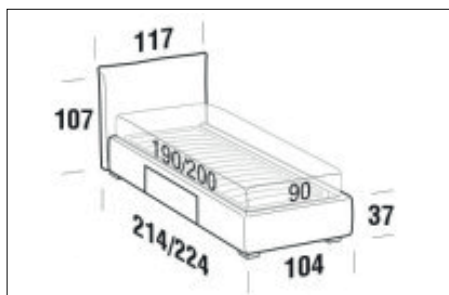

Letto matrimoniale

Larghezza: 187cm
Profondità: 234cm
Altezza: 106cm
Volume: 1,03 m³
Peso: 147 kg

Letto matrimoniale maxi

Larghezza: 207cm
Profondità: 234cm
Altezza: 106cm
Volume: 0,93 m³
Peso: 158 kg

FORME E DIMENSIONI

FLY

ALLEN

Letto singolo

Larghezza: 117cm
Profondità: 224cm
Altezza: 106cm
Volume: 0,48 m³
Peso: 49 kg

Letto piazza e mezza

Larghezza: 147cm
Profondità: 224cm
Altezza: 106cm
Volume: 0,57 m³
Peso: 62 kg

Letto matrimoniale

Larghezza: 187cm
Profondità: 234cm
Altezza: 106cm
Volume: 0,83 m³
Peso: 71 kg

Letto matrimoniale maxi

Larghezza: 207cm
Profondità: 234cm
Altezza: 106cm
Volume: 0,72 m³
Peso: 82 kg

FORME E DIMENSIONI

ALLEN

BOX

Letto singolo

Larghezza: 117cm
Profondità: 224cm
Altezza: 106cm
Volume: 0,79 m³
Peso: 76 kg

Letto piazza e mezza

Larghezza: 147cm
Profondità: 224cm
Altezza: 106cm
Volume: 0,87 m³
Peso: 90 kg

Letto matrimoniale