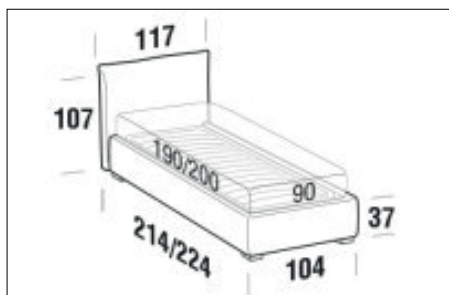

FORME E DIMENSIONI

ALLEN

FLOOR

Letto singolo

Larghezza: 117cm
Profondità: 224cm
Altezza: 106cm
Volume: 0,62 m³
Peso: 97 kg

Letto piazza e mezza

Larghezza: 147cm
Profondità: 224cm
Altezza: 106cm
Volume: 0,73 m³
Peso: 118 kg

Letto matrimoniale

Larghezza: 187cm
Profondità: 234cm
Altezza: 106cm
Volume: 1,03 m³
Peso: 147 kg

Letto matrimoniale maxi

Larghezza: 207cm
Profondità: 234cm
Altezza: 106cm
Volume: 0,93 m³
Peso: 158 kg

FORME E DIMENSIONI

FLY

ALLEN

Letto singolo

Larghezza: 117cm
Profondità: 224cm
Altezza: 106cm
Volume: 0,48 m³
Peso: 49 kg

Letto piazza e mezza

Larghezza: 147cm
Profondità: 224cm
Altezza: 106cm
Volume: 0,57 m³
Peso: 62 kg

Letto matrimoniale

Larghezza: 187cm
Profondità: 234cm
Altezza: 106cm
Volume: 0,83 m³
Peso: 71 kg

Letto matrimoniale maxi

Larghezza: 207cm
Profondità: 234cm
Altezza: 106cm
Volume: 0,72 m³
Peso: 82 kg

FORME E DIMENSIONI

ALLEN