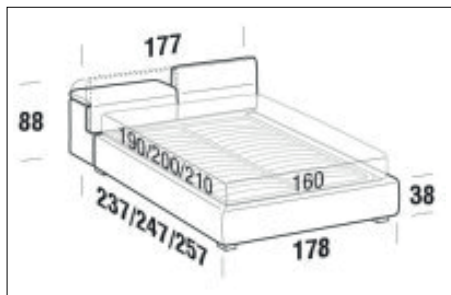

FORME E DIMENSIONI

APOLLO

FLOOR

Letto matrimoniale

Larghezza: 177cm
Profondità: 255cm
Altezza: 88cm
Volume: 1,13 m³
Peso: 160 kg

Letto matrimoniale maxi

Larghezza: 197cm
Profondità: 255cm
Altezza: 88cm
Volume: 1,23 m³
Peso: 174 kg

FORME E DIMENSIONI

APOLLO

STRONG

Letto matrimoniale

Larghezza: 177cm
Profondità: 257cm
Altezza: 88cm
Volume: 1,22 m³
Peso: 152 kg

Letto matrimoniale maxi

Larghezza: 197cm
Profondità: 257cm
Altezza: 88cm
Volume: 1,31 m³
Peso: 166 kg

FORME E DIMENSIONI

APOLLO

BOX

Letto matrimoniale

Larghezza: 177cm
Profondità: 255cm
Altezza: 88cm
Volume: 1,47 m³
Peso: 136 kg

Letto matrimoniale maxi

Larghezza: 197cm
Profondità: 255cm
Altezza: 88cm
Volume: 1,55 m³
Peso: 146 kg