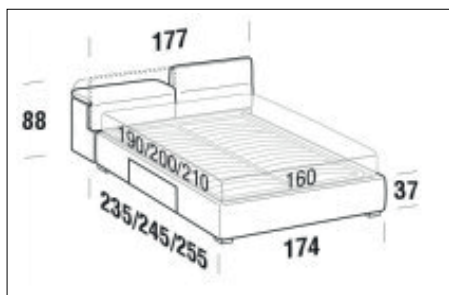

FORME E DIMENSIONI

APOLLO

FLOOR

Letto matrimoniale

Larghezza: 177cm
Profondità: 255cm
Altezza: 88cm
Volume: 1,13 m³
Peso: 160 kg

Letto matrimoniale maxi

Larghezza: 197cm
Profondità: 255cm
Altezza: 88cm
Volume: 1,23 m³
Peso: 174 kg

FORME E DIMENSIONI

APOLLO

STRONG

Letto matrimoniale

Larghezza: 177cm
Profondità: 257cm
Altezza: 88cm
Volume: 1,22 m³
Peso: 152 kg

Letto matrimoniale maxi

Larghezza: 197cm
Profondità: 257cm
Altezza: 88cm
Volume: 1,31 m³
Peso: 166 kg

FORME E DIMENSIONI

APOLLO

BOX

Letto matrimoniale

Larghezza: 177cm
Profondità: 255cm
Altezza: 88cm
Volume: 1,47 m³
Peso: 136 kg

Letto matrimoniale maxi

Larghezza: 197cm
Profondità: 255cm
Altezza: 88cm
Volume: 1,55 m³
Peso: 146 kg