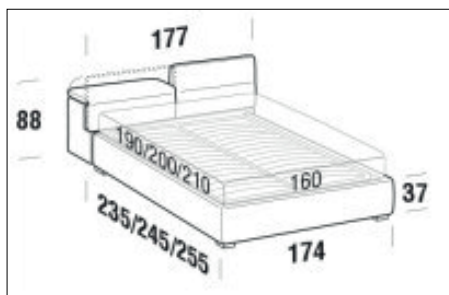

FORME E DIMENSIONI

APOLLO

FLOOR

Letto matrimoniale

Larghezza: 177cm
Profondità: 255cm
Altezza: 88cm
Volume: 1,13 m³
Peso: 160 kg

Letto matrimoniale maxi

Larghezza: 197cm
Profondità: 255cm
Altezza: 88cm
Volume: 1,23 m³
Peso: 174 kg

FORME E DIMENSIONI

APOLLO

STRONG

Letto matrimoniale

Larghezza: 177cm
Profondità: 257cm
Altezza: 88cm
Volume: 1,22 m³
Peso: 152 kg

Letto matrimoniale maxi

Larghezza: 197cm
Profondità: 257cm
Altezza: 88cm
Volume: 1,31 m³
Peso: 166 kg

FORME E DIMENSIONI

APOLLO

BOX

Letto matrimoniale

Larghezza: 177cm
Profondità: 255cm
Altezza: 88cm
Volume: 1,47 m³
Peso: 136 kg

Letto matrimoniale maxi

Larghezza: 197cm
Profondità: 255cm
Altezza: 88cm
Volume: 1,55 m³
Peso: 146 kg