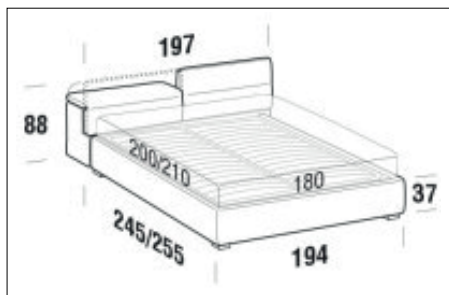

FORME E DIMENSIONI

APOLLO

FLOOR

Letto matrimoniale

Larghezza: 177cm
Profondità: 255cm
Altezza: 88cm
Volume: 1,13 m³
Peso: 160 kg

Letto matrimoniale maxi

Larghezza: 197cm
Profondità: 255cm
Altezza: 88cm
Volume: 1,23 m³
Peso: 174 kg

FORME E DIMENSIONI

APOLLO

STRONG

Letto matrimoniale

Larghezza: 177cm
Profondità: 257cm
Altezza: 88cm
Volume: 1,22 m³
Peso: 152 kg

Letto matrimoniale maxi

Larghezza: 197cm
Profondità: 257cm
Altezza: 88cm
Volume: 1,31 m³
Peso: 166 kg

FORME E DIMENSIONI

APOLLO

BOX

Letto matrimoniale

Larghezza: 177cm
Profondità: 255cm
Altezza: 88cm
Volume: 1,47 m³
Peso: 136 kg

Letto matrimoniale maxi

Larghezza: 197cm
Profondità: 255cm
Altezza: 88cm
Volume: 1,55 m³
Peso: 146 kg