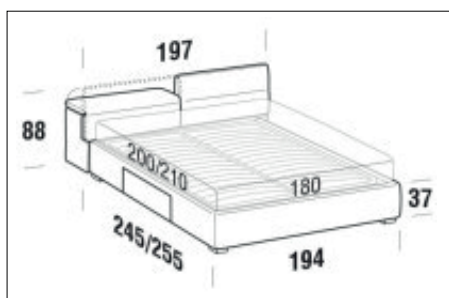

FORME E DIMENSIONI

APOLLO

FLOOR

Letto matrimoniale

Larghezza: 177cm
Profondità: 255cm
Altezza: 88cm
Volume: 1,13 m³
Peso: 160 kg

Letto matrimoniale maxi

Larghezza: 197cm
Profondità: 255cm
Altezza: 88cm
Volume: 1,23 m³
Peso: 174 kg

FORME E DIMENSIONI

APOLLO

STRONG

Letto matrimoniale

Larghezza: 177cm
Profondità: 257cm
Altezza: 88cm
Volume: 1,22 m³
Peso: 152 kg

Letto matrimoniale maxi

Larghezza: 197cm
Profondità: 257cm
Altezza: 88cm
Volume: 1,31 m³
Peso: 166 kg

FORME E DIMENSIONI

APOLLO

BOX

Letto matrimoniale

Larghezza: 177cm
Profondità: 255cm
Altezza: 88cm
Volume: 1,47 m³
Peso: 136 kg

Letto matrimoniale maxi

Larghezza: 197cm
Profondità: 255cm
Altezza: 88cm
Volume: 1,55 m³
Peso: 146 kg