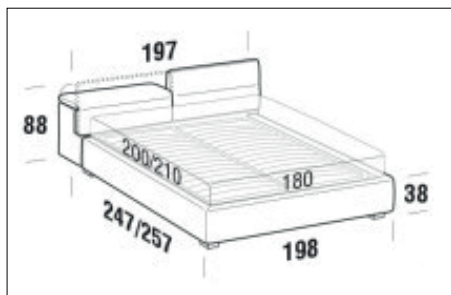

FORME E DIMENSIONI

APOLLO

FLOOR

Letto matrimoniale

Larghezza: 177cm
Profondità: 255cm
Altezza: 88cm
Volume: 1,13 m³
Peso: 160 kg

Letto matrimoniale maxi

Larghezza: 197cm
Profondità: 255cm
Altezza: 88cm
Volume: 1,23 m³
Peso: 174 kg

FORME E DIMENSIONI

APOLLO

STRONG

Letto matrimoniale

Larghezza: 177cm
Profondità: 257cm
Altezza: 88cm
Volume: 1,22 m³
Peso: 152 kg

Letto matrimoniale maxi

Larghezza: 197cm
Profondità: 257cm
Altezza: 88cm
Volume: 1,31 m³
Peso: 166 kg

FORME E DIMENSIONI

APOLLO

BOX

Letto matrimoniale

Larghezza: 177cm
Profondità: 255cm
Altezza: 88cm
Volume: 1,47 m³
Peso: 136 kg

Letto matrimoniale maxi

Larghezza: 197cm
Profondità: 255cm
Altezza: 88cm
Volume: 1,55 m³
Peso: 146 kg