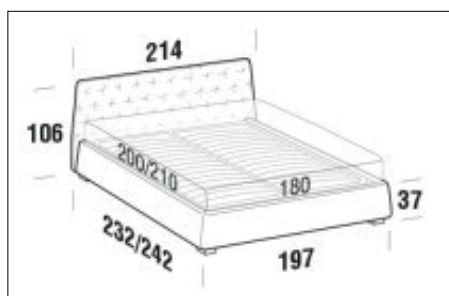

FORME E DIMENSIONI

ATRIUM

SLANT

Letto singolo

Larghezza: 124cm
Profondità: 232cm
Altezza: 106cm
Volume: 0,77 m³
Peso: 104 kg

Letto piazza e mezza

Larghezza: 154cm
Profondità: 232cm
Altezza: 106cm
Volume: 1,03 m³
Peso: 126 kg

Letto matrimoniale

Larghezza: 194cm
Profondità: 242cm
Altezza: 106cm
Volume: 0,97 m³
Peso: 154 kg

Letto matrimoniale maxi

Larghezza: 214cm
Profondità: 242cm
Altezza: 106cm
Volume: 1,05 m³
Peso: 167 kg

FORME E DIMENSIONI

ATRIUM

UP

Letto singolo

Larghezza: 124cm
Profondità: 230cm
Altezza: 106cm
Volume: 0,46 m³
Peso: 54 kg

Letto piazza e mezza

Larghezza: 154cm
Profondità: 230cm
Altezza: 106cm
Volume: 0,52 m³
Peso: 67 kg

Letto matrimoniale

Larghezza: 194cm
Profondità: 240cm
Altezza: 106cm
Volume: 0,68 m³
Peso: 83 kg

Letto matrimoniale maxi

Larghezza: 214cm
Profondità: 240cm
Altezza: 106cm
Volume: 0,75 m³
Peso: 90 kg