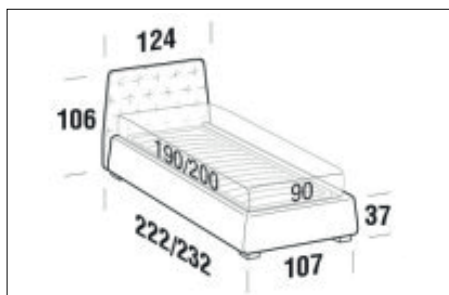

FORME E DIMENSIONI

ATRIUM

SLANT

Letto singolo

Larghezza: 124cm
Profondità: 232cm
Altezza: 106cm
Volume: 0,77 m³
Peso: 104 kg

Letto piazza e mezza

Larghezza: 154cm
Profondità: 232cm
Altezza: 106cm
Volume: 1,03 m³
Peso: 126 kg

Letto matrimoniale

Larghezza: 194cm
Profondità: 242cm
Altezza: 106cm
Volume: 0,97 m³
Peso: 154 kg

Letto matrimoniale maxi

Larghezza: 214cm
Profondità: 242cm
Altezza: 106cm
Volume: 1,05 m³
Peso: 167 kg

FORME E DIMENSIONI

ATRIUM

UP

Letto singolo

Larghezza: 124cm
Profondità: 230cm
Altezza: 106cm
Volume: 0,46 m³
Peso: 54 kg

Letto piazza e mezza

Larghezza: 154cm
Profondità: 230cm
Altezza: 106cm
Volume: 0,52 m³
Peso: 67 kg

Letto matrimoniale

Larghezza: 194cm
Profondità: 240cm
Altezza: 106cm
Volume: 0,68 m³
Peso: 83 kg

Letto matrimoniale maxi

Larghezza: 214cm
Profondità: 240cm
Altezza: 106cm
Volume: 0,75 m³
Peso: 90 kg