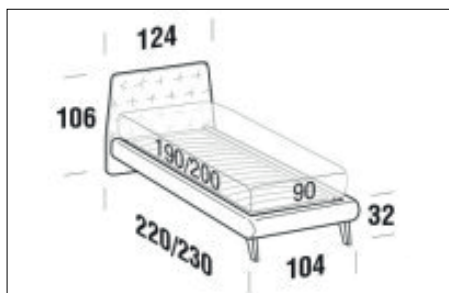

FORME E DIMENSIONI

ATRIUM

SLANT

Letto singolo

Larghezza: 124cm
Profondità: 232cm
Altezza: 106cm
Volume: 0,77 m³
Peso: 104 kg

Letto piazza e mezza

Larghezza: 154cm
Profondità: 232cm
Altezza: 106cm
Volume: 1,03 m³
Peso: 126 kg

Letto matrimoniale

Larghezza: 194cm
Profondità: 242cm
Altezza: 106cm
Volume: 0,97 m³
Peso: 154 kg

Letto matrimoniale maxi

Larghezza: 214cm
Profondità: 242cm
Altezza: 106cm
Volume: 1,05 m³
Peso: 167 kg

FORME E DIMENSIONI

ATRIUM

UP

Letto singolo

Larghezza: 124cm
Profondità: 230cm
Altezza: 106cm
Volume: 0,46 m³
Peso: 54 kg

Letto piazza e mezza

Larghezza: 154cm
Profondità: 230cm
Altezza: 106cm
Volume: 0,52 m³
Peso: 67 kg

Letto matrimoniale

Larghezza: 194cm
Profondità: 240cm
Altezza: 106cm
Volume: 0,68 m³
Peso: 83 kg

Letto matrimoniale maxi

Larghezza: 214cm
Profondità: 240cm
Altezza: 106cm
Volume: 0,75 m³
Peso: 90 kg