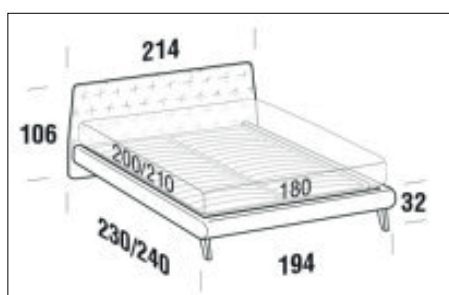

Letto matrimoniale

Larghezza: 194cm
Profondità: 242cm
Altezza: 106cm
Volume: 0,97 m³
Peso: 154 kg

Letto matrimoniale maxi

Larghezza: 214cm
Profondità: 242cm
Altezza: 106cm
Volume: 1,05 m³
Peso: 167 kg

FORME E DIMENSIONI

ATRIUM

UP

Letto singolo

Larghezza: 124cm
Profondità: 230cm
Altezza: 106cm
Volume: 0,46 m³
Peso: 54 kg

Letto piazza e mezza

Larghezza: 154cm
Profondità: 230cm
Altezza: 106cm
Volume: 0,52 m³
Peso: 67 kg

Letto matrimoniale

Larghezza: 194cm
Profondità: 240cm
Altezza: 106cm
Volume: 0,68 m³
Peso: 83 kg

Letto matrimoniale maxi

Larghezza: 214cm
Profondità: 240cm
Altezza: 106cm
Volume: 0,75 m³
Peso: 90 kg