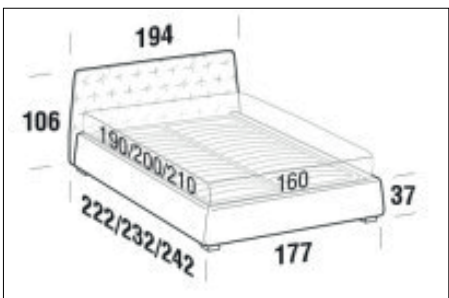

FORME E DIMENSIONI

ATRIUM

SLANT

Letto singolo

Larghezza: 124cm
Profondità: 232cm
Altezza: 106cm
Volume: 0,77 m³
Peso: 104 kg

Letto piazza e mezza

Larghezza: 154cm
Profondità: 232cm
Altezza: 106cm
Volume: 1,03 m³
Peso: 126 kg

Letto matrimoniale

Larghezza: 194cm
Profondità: 242cm
Altezza: 106cm
Volume: 0,97 m³
Peso: 154 kg

Letto matrimoniale maxi

Larghezza: 214cm
Profondità: 242cm
Altezza: 106cm
Volume: 1,05 m³
Peso: 167 kg

FORME E DIMENSIONI

ATRIUM

UP

Letto singolo

Larghezza: 124cm
Profondità: 230cm
Altezza: 106cm
Volume: 0,46 m³
Peso: 54 kg

Letto piazza e mezza

Larghezza: 154cm
Profondità: 230cm
Altezza: 106cm
Volume: 0,52 m³
Peso: 67 kg

Letto matrimoniale

Larghezza: 194cm
Profondità: 240cm
Altezza: 106cm
Volume: 0,68 m³
Peso: 83 kg

Letto matrimoniale maxi

Larghezza: 214cm
Profondità: 240cm
Altezza: 106cm
Volume: 0,75 m³
Peso: 90 kg