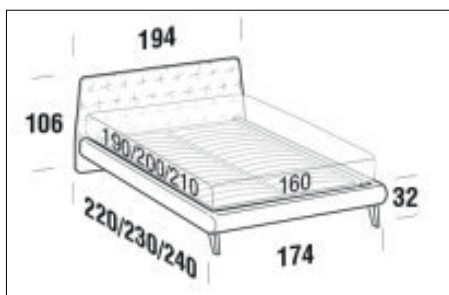

Letto matrimoniale

Larghezza: 194cm
Profondità: 242cm
Altezza: 106cm
Volume: 0,97 m³
Peso: 154 kg

Letto matrimoniale maxi

Larghezza: 214cm
Profondità: 242cm
Altezza: 106cm
Volume: 1,05 m³
Peso: 167 kg

FORME E DIMENSIONI

ATRIUM

UP

Letto singolo

Larghezza: 124cm
Profondità: 230cm
Altezza: 106cm
Volume: 0,46 m³
Peso: 54 kg

Letto piazza e mezza

Larghezza: 154cm
Profondità: 230cm
Altezza: 106cm
Volume: 0,52 m³
Peso: 67 kg

Letto matrimoniale

Larghezza: 194cm
Profondità: 240cm
Altezza: 106cm
Volume: 0,68 m³
Peso: 83 kg

Letto matrimoniale maxi

Larghezza: 214cm
Profondità: 240cm
Altezza: 106cm
Volume: 0,75 m³
Peso: 90 kg