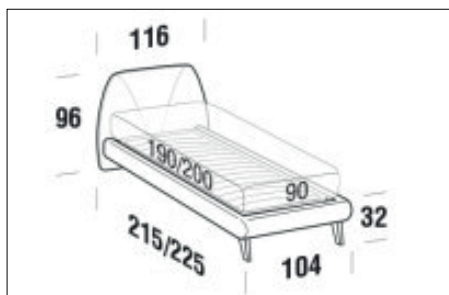

FORME E DIMENSIONI

BELMONDO

UP

Letto singolo

Larghezza: 116cm
Profondità: 225cm
Altezza: 96cm
Volume: 0,54 m³
Peso: 51 kg

Letto piazza e mezza

Larghezza: 146cm
Profondità: 225cm
Altezza: 96cm
Volume: 0,57 m³
Peso: 63 kg

Letto matrimoniale

Larghezza: 186cm
Profondità: 235cm
Altezza: 96cm
Volume: 0,83 m³
Peso: 79 kg

Letto matrimoniale maxi

Larghezza: 206cm
Profondità: 235cm
Altezza: 96cm
Volume: 0,71 m³
Peso: 84 kg

FORME E DIMENSIONI

BELMONDO

ROUND

Letto singolo

Larghezza: 116cm
Profondità: 229cm
Altezza: 96cm
Volume: 0,77 m³
Peso: 100 kg

Letto piazza e mezza

Larghezza: 146cm
Profondità: 229cm
Altezza: 96cm
Volume: 0,82 m³
Peso: 121 kg

Letto matrimoniale

Larghezza: 186cm
Profondità: 239cm
Altezza: 96cm
Volume: 1,12 m³
Peso: 150 kg

Letto matrimoniale maxi

Larghezza: 206cm
Profondità: 239cm
Altezza: 96cm
Volume: 1 m³
Peso: 162 kg