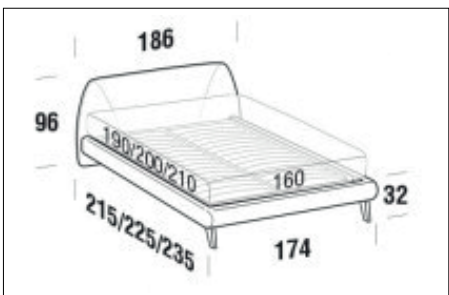

FORME E DIMENSIONI

BELMONDO

UP

Letto singolo

Larghezza: 116cm
Profondità: 225cm
Altezza: 96cm
Volume: 0,54 m³
Peso: 51 kg

Letto piazza e mezza

Larghezza: 146cm
Profondità: 225cm
Altezza: 96cm
Volume: 0,57 m³
Peso: 63 kg

Letto matrimoniale

Larghezza: 186cm
Profondità: 235cm
Altezza: 96cm
Volume: 0,83 m³
Peso: 79 kg

Letto matrimoniale maxi

Larghezza: 206cm
Profondità: 235cm
Altezza: 96cm
Volume: 0,71 m³
Peso: 84 kg

FORME E DIMENSIONI

BELMONDO

ROUND

Letto singolo

Larghezza: 116cm
Profondità: 229cm
Altezza: 96cm
Volume: 0,77 m³
Peso: 100 kg

Letto piazza e mezza

Larghezza: 146cm
Profondità: 229cm
Altezza: 96cm
Volume: 0,82 m³
Peso: 121 kg

Letto matrimoniale

Larghezza: 186cm
Profondità: 239cm
Altezza: 96cm
Volume: 1,12 m³
Peso: 150 kg

Letto matrimoniale maxi

Larghezza: 206cm
Profondità: 239cm
Altezza: 96cm
Volume: 1 m³
Peso: 162 kg