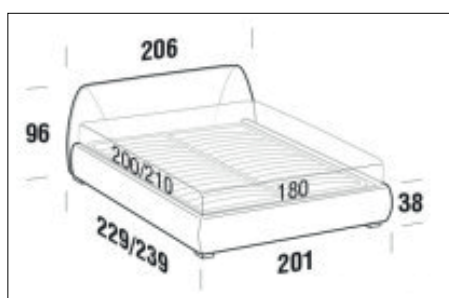

FORME E DIMENSIONI

BELMONDO

UP

Letto singolo

Larghezza: 116cm
Profondità: 225cm
Altezza: 96cm
Volume: 0,54 m³
Peso: 51 kg

Letto piazza e mezza

Larghezza: 146cm
Profondità: 225cm
Altezza: 96cm
Volume: 0,57 m³
Peso: 63 kg

Letto matrimoniale

Larghezza: 186cm
Profondità: 235cm
Altezza: 96cm
Volume: 0,83 m³
Peso: 79 kg

Letto matrimoniale maxi

Larghezza: 206cm
Profondità: 235cm
Altezza: 96cm
Volume: 0,71 m³
Peso: 84 kg

FORME E DIMENSIONI

BELMONDO

ROUND

Letto singolo

Larghezza: 116cm
Profondità: 229cm
Altezza: 96cm
Volume: 0,77 m³
Peso: 100 kg

Letto piazza e mezza

Larghezza: 146cm
Profondità: 229cm
Altezza: 96cm
Volume: 0,82 m³
Peso: 121 kg

Letto matrimoniale

Larghezza: 186cm
Profondità: 239cm
Altezza: 96cm
Volume: 1,12 m³
Peso: 150 kg

Letto matrimoniale maxi

Larghezza: 206cm
Profondità: 239cm
Altezza: 96cm
Volume: 1 m³
Peso: 162 kg