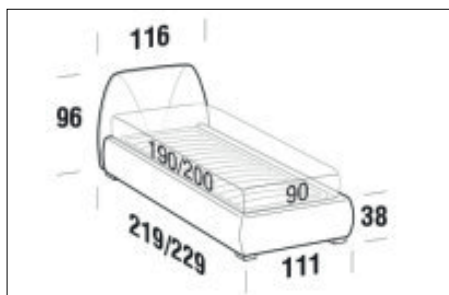

FORME E DIMENSIONI

BELMONDO

UP

Letto singolo

Larghezza: 116cm
Profondità: 225cm
Altezza: 96cm
Volume: 0,54 m³
Peso: 51 kg

Letto piazza e mezza

Larghezza: 146cm
Profondità: 225cm
Altezza: 96cm
Volume: 0,57 m³
Peso: 63 kg

Letto matrimoniale

Larghezza: 186cm
Profondità: 235cm
Altezza: 96cm
Volume: 0,83 m³
Peso: 79 kg

Letto matrimoniale maxi

Larghezza: 206cm
Profondità: 235cm
Altezza: 96cm
Volume: 0,71 m³
Peso: 84 kg

FORME E DIMENSIONI

BELMONDO

ROUND

Letto singolo

Larghezza: 116cm
Profondità: 229cm
Altezza: 96cm
Volume: 0,77 m³
Peso: 100 kg

Letto piazza e mezza

Larghezza: 146cm
Profondità: 229cm
Altezza: 96cm
Volume: 0,82 m³
Peso: 121 kg

Letto matrimoniale

Larghezza: 186cm
Profondità: 239cm
Altezza: 96cm
Volume: 1,12 m³
Peso: 150 kg

Letto matrimoniale maxi

Larghezza: 206cm
Profondità: 239cm
Altezza: 96cm
Volume: 1 m³
Peso: 162 kg