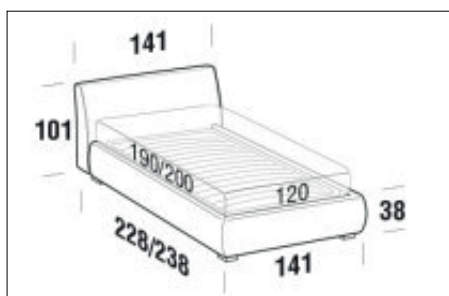

BREAK

UP

Letto singolo

Larghezza: 111cm
Profondità: 234cm
Altezza: 101cm
Volume: 0,59 m³
Peso: 52 kg

Letto piazza e mezza

Larghezza: 141cm
Profondità: 234cm
Altezza: 101cm
Volume: 0,7 m³
Peso: 69 kg

Letto matrimoniale

Larghezza: 181cm
Profondità: 244cm
Altezza: 101cm
Volume: 0,87 m³
Peso: 80 kg

Letto matrimoniale maxi

Larghezza: 201cm
Profondità: 244cm
Altezza: 101cm
Volume: 0,97 m³
Peso: 86 kg

FORME E DIMENSIONI

BREAK

ROUND

Letto singolo

Larghezza: 111cm
Profondità: 238cm
Altezza: 101cm
Volume: 0,82 m³
Peso: 101 kg

Letto piazza e mezza

Larghezza: 141cm
Profondità: 238cm
Altezza: 101cm
Volume: 0,94 m³
Peso: 127 kg

Letto matrimoniale

Larghezza: 181cm
Profondità: 248cm
Altezza: 101cm
Volume: 1,15 m³
Peso: 151 kg

Letto matrimoniale maxi

Larghezza: 201cm
Profondità: 248cm
Altezza: 101cm
Volume: 1,27 m³
Peso: 164 kg