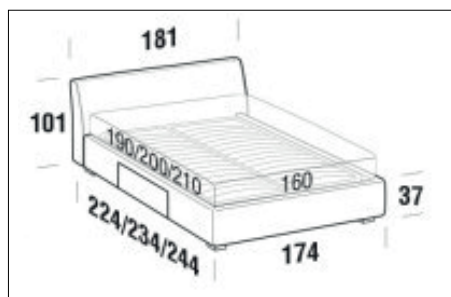

FORME E DIMENSIONI

BREAK

BOX

Letto singolo

Larghezza: 111cm
Profondità: 234cm
Altezza: 101cm
Volume: 0,89 m³
Peso: 79 kg

Letto piazza e mezza

Larghezza: 141cm
Profondità: 234cm
Altezza: 101cm
Volume: 1 m³
Peso: 97 kg

Letto matrimoniale

Larghezza: 181cm
Profondità: 244cm
Altezza: 101cm
Volume: 1,4 m³
Peso: 126 kg

Letto matrimoniale maxi

Larghezza: 181cm
Profondità: 244cm
Altezza: 101cm
Volume: 1,51 m³
Peso: 134 kg

FORME E DIMENSIONI

BREAK

UP

Letto singolo

Larghezza: 111cm
Profondità: 234cm
Altezza: 101cm
Volume: 0,59 m³
Peso: 52 kg

Letto piazza e mezza

Larghezza: 141cm
Profondità: 234cm
Altezza: 101cm
Volume: 0,7 m³
Peso: 69 kg

Letto matrimoniale

Larghezza: 181cm
Profondità: 244cm
Altezza: 101cm
Volume: 0,87 m³
Peso: 80 kg

Letto matrimoniale maxi

Larghezza: 201cm
Profondità: 244cm
Altezza: 101cm
Volume: 0,97 m³
Peso: 86 kg

FORME E DIMENSIONI

BREAK