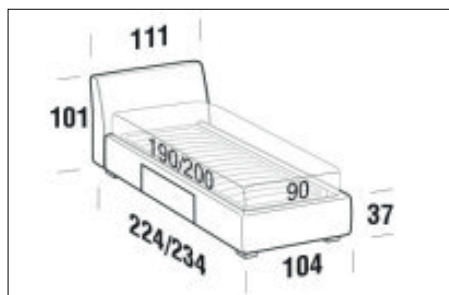

FORME E DIMENSIONI

BREAK

BOX

Letto singolo

Larghezza: 111cm
Profondità: 234cm
Altezza: 101cm
Volume: 0,89 m³
Peso: 79 kg

Letto piazza e mezza

Larghezza: 141cm
Profondità: 234cm
Altezza: 101cm
Volume: 1 m³
Peso: 97 kg

Letto matrimoniale

Larghezza: 181cm
Profondità: 244cm
Altezza: 101cm
Volume: 1,4 m³
Peso: 126 kg

Letto matrimoniale maxi

Larghezza: 181cm
Profondità: 244cm
Altezza: 101cm
Volume: 1,51 m³
Peso: 134 kg

FORME E DIMENSIONI

BREAK

UP

Letto singolo

Larghezza: 111cm
Profondità: 234cm
Altezza: 101cm
Volume: 0,59 m³
Peso: 52 kg

Letto piazza e mezza

Larghezza: 141cm
Profondità: 234cm
Altezza: 101cm
Volume: 0,7 m³
Peso: 69 kg

Letto matrimoniale

Larghezza: 181cm
Profondità: 244cm
Altezza: 101cm
Volume: 0,87 m³
Peso: 80 kg

Letto matrimoniale maxi

Larghezza: 201cm
Profondità: 244cm
Altezza: 101cm
Volume: 0,97 m³
Peso: 86 kg

FORME E DIMENSIONI

BREAK