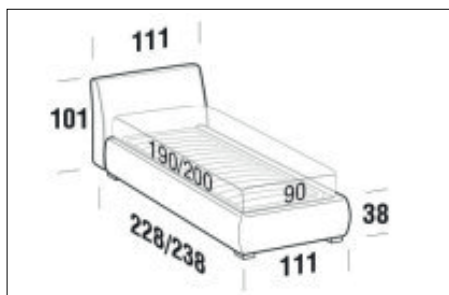

BREAK

UP

Letto singolo

Larghezza: 111cm
Profondità: 234cm
Altezza: 101cm
Volume: 0,59 m³
Peso: 52 kg

Letto piazza e mezza

Larghezza: 141cm
Profondità: 234cm
Altezza: 101cm
Volume: 0,7 m³
Peso: 69 kg

Letto matrimoniale

Larghezza: 181cm
Profondità: 244cm
Altezza: 101cm
Volume: 0,87 m³
Peso: 80 kg

Letto matrimoniale maxi

Larghezza: 201cm
Profondità: 244cm
Altezza: 101cm
Volume: 0,97 m³
Peso: 86 kg

FORME E DIMENSIONI

BREAK

ROUND

Letto singolo

Larghezza: 111cm
Profondità: 238cm
Altezza: 101cm
Volume: 0,82 m³
Peso: 101 kg

Letto piazza e mezza

Larghezza: 141cm
Profondità: 238cm
Altezza: 101cm
Volume: 0,94 m³
Peso: 127 kg

Letto matrimoniale

Larghezza: 181cm
Profondità: 248cm
Altezza: 101cm
Volume: 1,15 m³
Peso: 151 kg

Letto matrimoniale maxi

Larghezza: 201cm
Profondità: 248cm
Altezza: 101cm
Volume: 1,27 m³
Peso: 164 kg