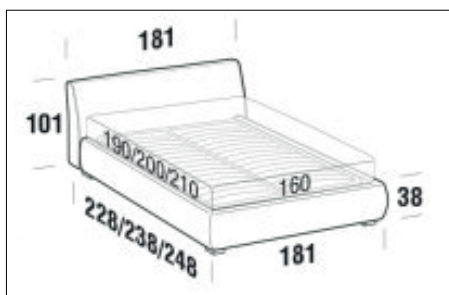

BREAK

UP

Letto singolo

Larghezza: 111cm
Profondità: 234cm
Altezza: 101cm
Volume: 0,59 m³
Peso: 52 kg

Letto piazza e mezza

Larghezza: 141cm
Profondità: 234cm
Altezza: 101cm
Volume: 0,7 m³
Peso: 69 kg

Letto matrimoniale

Larghezza: 181cm
Profondità: 244cm
Altezza: 101cm
Volume: 0,87 m³
Peso: 80 kg

Letto matrimoniale maxi

Larghezza: 201cm
Profondità: 244cm
Altezza: 101cm
Volume: 0,97 m³
Peso: 86 kg

FORME E DIMENSIONI

BREAK

ROUND

Letto singolo

Larghezza: 111cm
Profondità: 238cm
Altezza: 101cm
Volume: 0,82 m³
Peso: 101 kg

Letto piazza e mezza

Larghezza: 141cm
Profondità: 238cm
Altezza: 101cm
Volume: 0,94 m³
Peso: 127 kg

Letto matrimoniale

Larghezza: 181cm
Profondità: 248cm
Altezza: 101cm
Volume: 1,15 m³
Peso: 151 kg

Letto matrimoniale maxi

Larghezza: 201cm
Profondità: 248cm
Altezza: 101cm
Volume: 1,27 m³
Peso: 164 kg