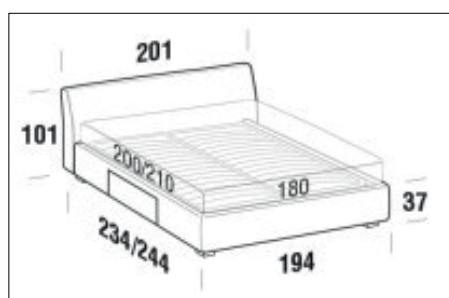

FORME E DIMENSIONI

BREAK

BOX

Letto singolo

Larghezza: 111cm
Profondità: 234cm
Altezza: 101cm
Volume: 0,89 m³
Peso: 79 kg

Letto piazza e mezza

Larghezza: 141cm
Profondità: 234cm
Altezza: 101cm
Volume: 1 m³
Peso: 97 kg

Letto matrimoniale

Larghezza: 181cm
Profondità: 244cm
Altezza: 101cm
Volume: 1,4 m³
Peso: 126 kg

Letto matrimoniale maxi

Larghezza: 181cm
Profondità: 244cm
Altezza: 101cm
Volume: 1,51 m³
Peso: 134 kg

FORME E DIMENSIONI

BREAK

UP

Letto singolo

Larghezza: 111cm
Profondità: 234cm
Altezza: 101cm
Volume: 0,59 m³
Peso: 52 kg

Letto piazza e mezza

Larghezza: 141cm
Profondità: 234cm
Altezza: 101cm
Volume: 0,7 m³
Peso: 69 kg

Letto matrimoniale

Larghezza: 181cm
Profondità: 244cm
Altezza: 101cm
Volume: 0,87 m³
Peso: 80 kg

Letto matrimoniale maxi

Larghezza: 201cm
Profondità: 244cm
Altezza: 101cm
Volume: 0,97 m³
Peso: 86 kg

FORME E DIMENSIONI

BREAK