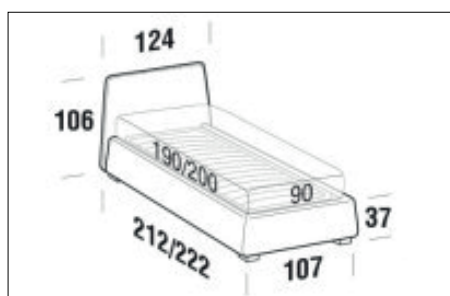

# FORME E DIMENSIONI

# SLANT

Letto singolo

Larghezza: 124cm  
Profondità: 222cm  
Altezza: 106cm  
Volume: 0,77 m<sup>3</sup>  
Peso: 104 kg

Letto piazza e mezza

Larghezza: 154cm  
Profondità: 222cm  
Altezza: 106cm  
Volume: 1,03 m<sup>3</sup>  
Peso: 126 kg

Letto matrimoniale

Larghezza: 194cm  
Profondità: 232cm  
Altezza: 106cm  
Volume: 0,97 m<sup>3</sup>  
Peso: 154 kg

Letto matrimoniale maxi

Larghezza: 214cm  
Profondità: 232cm  
Altezza: 106cm  
Volume: 1,05 m<sup>3</sup>  
Peso: 167 kg

# UP

Letto singolo

Larghezza: 124cm  
Profondità: 220cm  
Altezza: 106cm  
Volume: 0,54 m<sup>3</sup>  
Peso: 55 kg

Letto piazza e mezza

Larghezza: 124cm  
Profondità: 220cm  
Altezza: 106cm  
Volume: 0,79 m<sup>3</sup>  
Peso: 69 kg