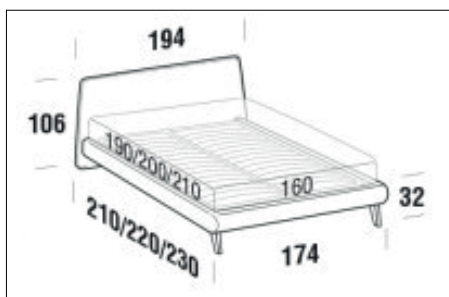

Letto matrimoniale

Larghezza: 194cm  
Profondità: 232cm  
Altezza: 106cm  
Volume: 0,97 m<sup>3</sup>  
Peso: 154 kg

Letto matrimoniale maxi

Larghezza: 214cm  
Profondità: 232cm  
Altezza: 106cm  
Volume: 1,05 m<sup>3</sup>  
Peso: 167 kg

# UP

Letto singolo

Larghezza: 124cm  
Profondità: 220cm  
Altezza: 106cm  
Volume: 0,54 m<sup>3</sup>  
Peso: 55 kg

Letto piazza e mezza

Larghezza: 124cm  
Profondità: 220cm  
Altezza: 106cm  
Volume: 0,79 m<sup>3</sup>  
Peso: 69 kg

Letto matrimoniale

Larghezza: 194cm  
Profondità: 230cm  
Altezza: 106cm  
Volume: 0,68 m<sup>3</sup>  
Peso: 83 kg

Letto matrimoniale maxi

Larghezza: 214cm  
Profondità: 230cm  
Altezza: 106cm  
Volume: 0,75 m<sup>3</sup>  
Peso: 90 kg