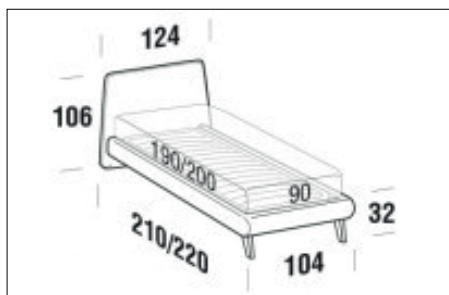

# SLANT

Letto singolo

Larghezza: 124cm  
Profondità: 222cm  
Altezza: 106cm  
Volume: 0,77 m<sup>3</sup>  
Peso: 104 kg

Letto piazza e mezza

Larghezza: 154cm  
Profondità: 222cm  
Altezza: 106cm  
Volume: 1,03 m<sup>3</sup>  
Peso: 126 kg

Letto matrimoniale

Larghezza: 194cm  
Profondità: 232cm  
Altezza: 106cm  
Volume: 0,97 m<sup>3</sup>  
Peso: 154 kg

Letto matrimoniale maxi

Larghezza: 214cm  
Profondità: 232cm  
Altezza: 106cm  
Volume: 1,05 m<sup>3</sup>  
Peso: 167 kg

# FORME E DIMENSIONI

# UP

Letto singolo

Larghezza: 124cm  
Profondità: 220cm  
Altezza: 106cm  
Volume: 0,54 m<sup>3</sup>  
Peso: 55 kg

Letto piazza e mezza

Larghezza: 124cm  
Profondità: 220cm  
Altezza: 106cm  
Volume: 0,79 m<sup>3</sup>  
Peso: 69 kg