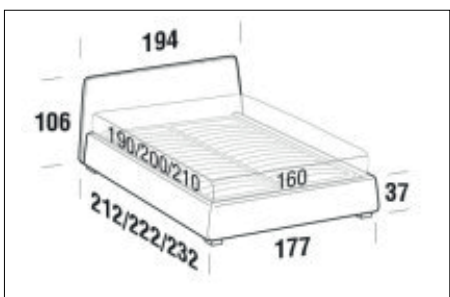

# SLANT

Letto singolo

Larghezza: 124cm  
Profondità: 222cm  
Altezza: 106cm  
Volume: 0,77 m<sup>3</sup>  
Peso: 104 kg

Letto piazza e mezza

Larghezza: 154cm  
Profondità: 222cm  
Altezza: 106cm  
Volume: 1,03 m<sup>3</sup>  
Peso: 126 kg

Letto matrimoniale

Larghezza: 194cm  
Profondità: 232cm  
Altezza: 106cm  
Volume: 0,97 m<sup>3</sup>  
Peso: 154 kg

Letto matrimoniale maxi

Larghezza: 214cm  
Profondità: 232cm  
Altezza: 106cm  
Volume: 1,05 m<sup>3</sup>  
Peso: 167 kg

# FORME E DIMENSIONI

# UP

Letto singolo

Larghezza: 124cm  
Profondità: 220cm  
Altezza: 106cm  
Volume: 0,54 m<sup>3</sup>  
Peso: 55 kg

Letto piazza e mezza

Larghezza: 124cm  
Profondità: 220cm  
Altezza: 106cm  
Volume: 0,79 m<sup>3</sup>  
Peso: 69 kg