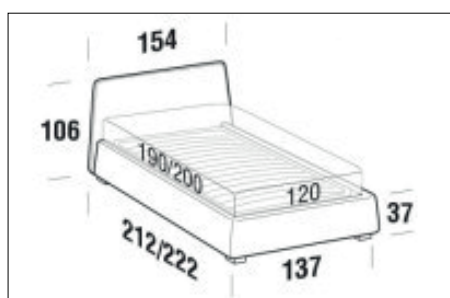

# FORME E DIMENSIONI

# SLANT

Letto singolo

Larghezza: 124cm  
Profondità: 222cm  
Altezza: 106cm  
Volume: 0,77 m<sup>3</sup>  
Peso: 104 kg

Letto piazza e mezza

Larghezza: 154cm  
Profondità: 222cm  
Altezza: 106cm  
Volume: 1,03 m<sup>3</sup>  
Peso: 126 kg

Letto matrimoniale

Larghezza: 194cm  
Profondità: 232cm  
Altezza: 106cm  
Volume: 0,97 m<sup>3</sup>  
Peso: 154 kg

Letto matrimoniale maxi

Larghezza: 214cm  
Profondità: 232cm  
Altezza: 106cm  
Volume: 1,05 m<sup>3</sup>  
Peso: 167 kg

# UP

Letto singolo

Larghezza: 124cm  
Profondità: 220cm  
Altezza: 106cm  
Volume: 0,54 m<sup>3</sup>  
Peso: 55 kg

Letto piazza e mezza

Larghezza: 124cm  
Profondità: 220cm  
Altezza: 106cm  
Volume: 0,79 m<sup>3</sup>  
Peso: 69 kg