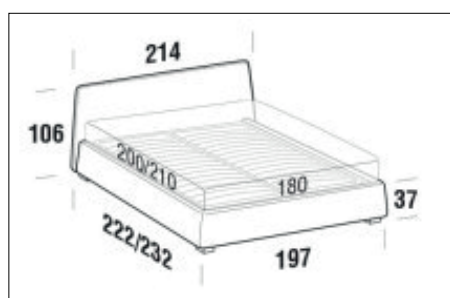

# SLANT

Letto singolo

Larghezza: 124cm  
Profondità: 222cm  
Altezza: 106cm  
Volume: 0,77 m<sup>3</sup>  
Peso: 104 kg

Letto piazza e mezza

Larghezza: 154cm  
Profondità: 222cm  
Altezza: 106cm  
Volume: 1,03 m<sup>3</sup>  
Peso: 126 kg

Letto matrimoniale

Larghezza: 194cm  
Profondità: 232cm  
Altezza: 106cm  
Volume: 0,97 m<sup>3</sup>  
Peso: 154 kg

Letto matrimoniale maxi

Larghezza: 214cm  
Profondità: 232cm  
Altezza: 106cm  
Volume: 1,05 m<sup>3</sup>  
Peso: 167 kg

# FORME E DIMENSIONI

# UP

Letto singolo

Larghezza: 124cm  
Profondità: 220cm  
Altezza: 106cm  
Volume: 0,54 m<sup>3</sup>  
Peso: 55 kg

Letto piazza e mezza

Larghezza: 124cm  
Profondità: 220cm  
Altezza: 106cm  
Volume: 0,79 m<sup>3</sup>  
Peso: 69 kg