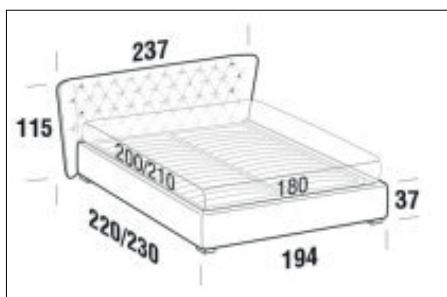

FORME E DIMENSIONI

CARAVAGGIO

FLOOR

Letto piazza e mezza

Larghezza: 177cm
Profondità: 220cm
Altezza: 115cm
Volume: 1,03 m³
Peso: 131 kg

Letto matrimoniale

Larghezza: 217cm
Profondità: 230cm
Altezza: 115cm
Volume: 1,24 m³
Peso: 163 kg

Letto matrimoniale maxi

Larghezza: 237cm
Profondità: 230cm
Altezza: 115cm
Volume: 1,33 m³
Peso: 178 kg

FORME E DIMENSIONI

CARAVAGGIO

FLY

Letto piazza e mezza

Larghezza: 177cm
Profondità: 220cm
Altezza: 115cm
Volume: 0,87 m³
Peso: 79 kg

Letto matrimoniale

Larghezza: 217cm
Profondità: 220cm
Altezza: 115cm
Volume: 1,04 m³
Peso: 98 kg

Letto matrimoniale maxi

Larghezza: 237cm
Profondità: 230cm
Altezza: 115cm
Volume: 1,12 m³
Peso: 108 kg

FORME E DIMENSIONI

CARAVAGGIO

BOX

Letto piazza e mezza

Larghezza: 177cm
Profondità: 220cm
Altezza: 115cm
Volume: 1,17 m³
Peso: 103 kg

Letto matrimoniale

Larghezza: 217cm
Profondità: 230cm
Altezza: 115cm
Volume: 1,58 m³
Peso: 140 kg