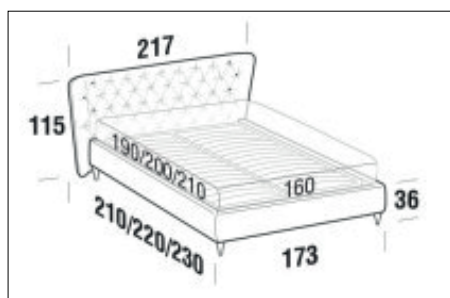

FORME E DIMENSIONI

CARAVAGGIO

FLOOR

Letto piazza e mezza

Larghezza: 177cm
Profondità: 220cm
Altezza: 115cm
Volume: 1,03 m³
Peso: 131 kg

Letto matrimoniale

Larghezza: 217cm
Profondità: 230cm
Altezza: 115cm
Volume: 1,24 m³
Peso: 163 kg

Letto matrimoniale maxi

Larghezza: 237cm
Profondità: 230cm
Altezza: 115cm
Volume: 1,33 m³
Peso: 178 kg

FORME E DIMENSIONI

CARAVAGGIO

FLY

Letto piazza e mezza

Larghezza: 177cm
Profondità: 220cm
Altezza: 115cm
Volume: 0,87 m³
Peso: 79 kg

Letto matrimoniale

Larghezza: 217cm
Profondità: 220cm
Altezza: 115cm
Volume: 1,04 m³
Peso: 98 kg

Letto matrimoniale maxi

Larghezza: 237cm
Profondità: 230cm
Altezza: 115cm
Volume: 1,12 m³
Peso: 108 kg

FORME E DIMENSIONI

CARAVAGGIO

BOX

Letto piazza e mezza

Larghezza: 177cm
Profondità: 220cm
Altezza: 115cm
Volume: 1,17 m³
Peso: 103 kg

Letto matrimoniale

Larghezza: 217cm
Profondità: 230cm
Altezza: 115cm
Volume: 1,58 m³
Peso: 140 kg