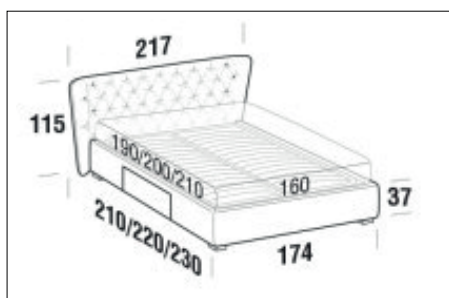

Letto matrimoniale maxi

Larghezza: 237cm
Profondità: 230cm
Altezza: 115cm
Volume: 1,33 m³
Peso: 178 kg

FORME E DIMENSIONI

CARAVAGGIO

FLY

Letto piazza e mezza

Larghezza: 177cm
Profondità: 220cm
Altezza: 115cm
Volume: 0,87 m³
Peso: 79 kg

Letto matrimoniale

Larghezza: 217cm
Profondità: 220cm
Altezza: 115cm
Volume: 1,04 m³
Peso: 98 kg

Letto matrimoniale maxi

Larghezza: 237cm
Profondità: 230cm
Altezza: 115cm
Volume: 1,12 m³
Peso: 108 kg

FORME E DIMENSIONI

CARAVAGGIO

BOX

Letto piazza e mezza

Larghezza: 177cm
Profondità: 220cm
Altezza: 115cm
Volume: 1,17 m³
Peso: 103 kg

Letto matrimoniale

Larghezza: 217cm
Profondità: 230cm
Altezza: 115cm
Volume: 1,58 m³
Peso: 140 kg

Letto matrimoniale maxi

Larghezza: 237cm
Profondità: 230cm
Altezza: 115cm
Volume: 1,66 m³
Peso: 149 kg