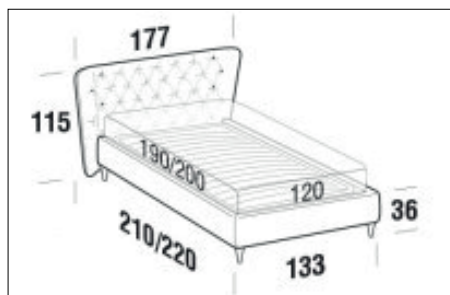

FORME E DIMENSIONI

CARAVAGGIO

FLOOR

Letto piazza e mezza

Larghezza: 177cm
Profondità: 220cm
Altezza: 115cm
Volume: 1,03 m³
Peso: 131 kg

Letto matrimoniale

Larghezza: 217cm
Profondità: 230cm
Altezza: 115cm
Volume: 1,24 m³
Peso: 163 kg

Letto matrimoniale maxi

Larghezza: 237cm
Profondità: 230cm
Altezza: 115cm
Volume: 1,33 m³
Peso: 178 kg

FORME E DIMENSIONI

CARAVAGGIO

FLY

Letto piazza e mezza

Larghezza: 177cm
Profondità: 220cm
Altezza: 115cm
Volume: 0,87 m³
Peso: 79 kg

Letto matrimoniale

Larghezza: 217cm
Profondità: 220cm
Altezza: 115cm
Volume: 1,04 m³
Peso: 98 kg

Letto matrimoniale maxi

Larghezza: 237cm
Profondità: 230cm
Altezza: 115cm
Volume: 1,12 m³
Peso: 108 kg

FORME E DIMENSIONI

CARAVAGGIO

BOX

Letto piazza e mezza

Larghezza: 177cm
Profondità: 220cm
Altezza: 115cm
Volume: 1,17 m³
Peso: 103 kg

Letto matrimoniale

Larghezza: 217cm
Profondità: 230cm
Altezza: 115cm
Volume: 1,58 m³
Peso: 140 kg