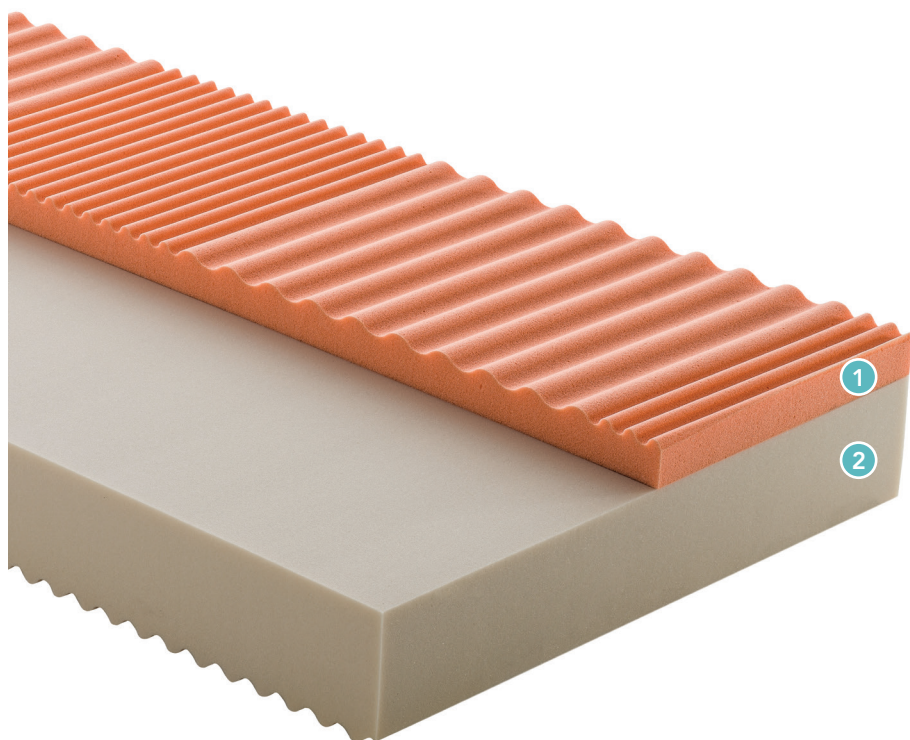

# MEMORY JUNIOR SILVER

 ALTEZZA MATERASSO 21 CM

 PORTANZA MORBIDA

 5 ZONE DIFFERENZIATE

 TESSUTO SILVER

 SFODERABILE E LAVABILE A 60°

IDEALE PER  
RETI A MOTORE

TESSUTO SILVER  
ANTIBATTERICO

## Struttura interna

- 1 **Memory molto accogliente** a 5 zone differenziate
- 2 **Elast-tec** flessibile

## Tessuto esterno

- Stretch in poliestere
- **Tessuto Silver** con aggiunta di ioni d'argento, naturalmente antibatterico
- Sfoderabile con cerniera su quattro lati e lavabile in acqua a 60°C

## Imbottitura

Soffice fibra anallergica traspirante su ambo i lati.