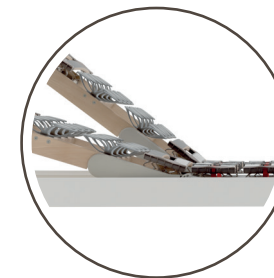

# MEMORY JUNIOR SILVER

 ALTEZZA MATERASSO 21 CM

 PORTANZA MORBIDA

 5 ZONE DIFFERENZIATE

 TESSUTO SILVER

 SFODERABILE E LAVABILE A 60°

IDEALE PER  
RETI A MOTORE

TESSUTO SILVER  
ANTIBATTERICO

## Struttura interna

- 1 **Memory molto accogliente** a 5 zone differenziate
- 2 **Elast-tec** flessibile

## Tessuto esterno

- Stretch in poliestere
- **Tessuto Silver** con aggiunta di ioni d'argento, naturalmente antibatterico
- Sfoderabile con cerniera su quattro lati e lavabile in acqua a 60°C